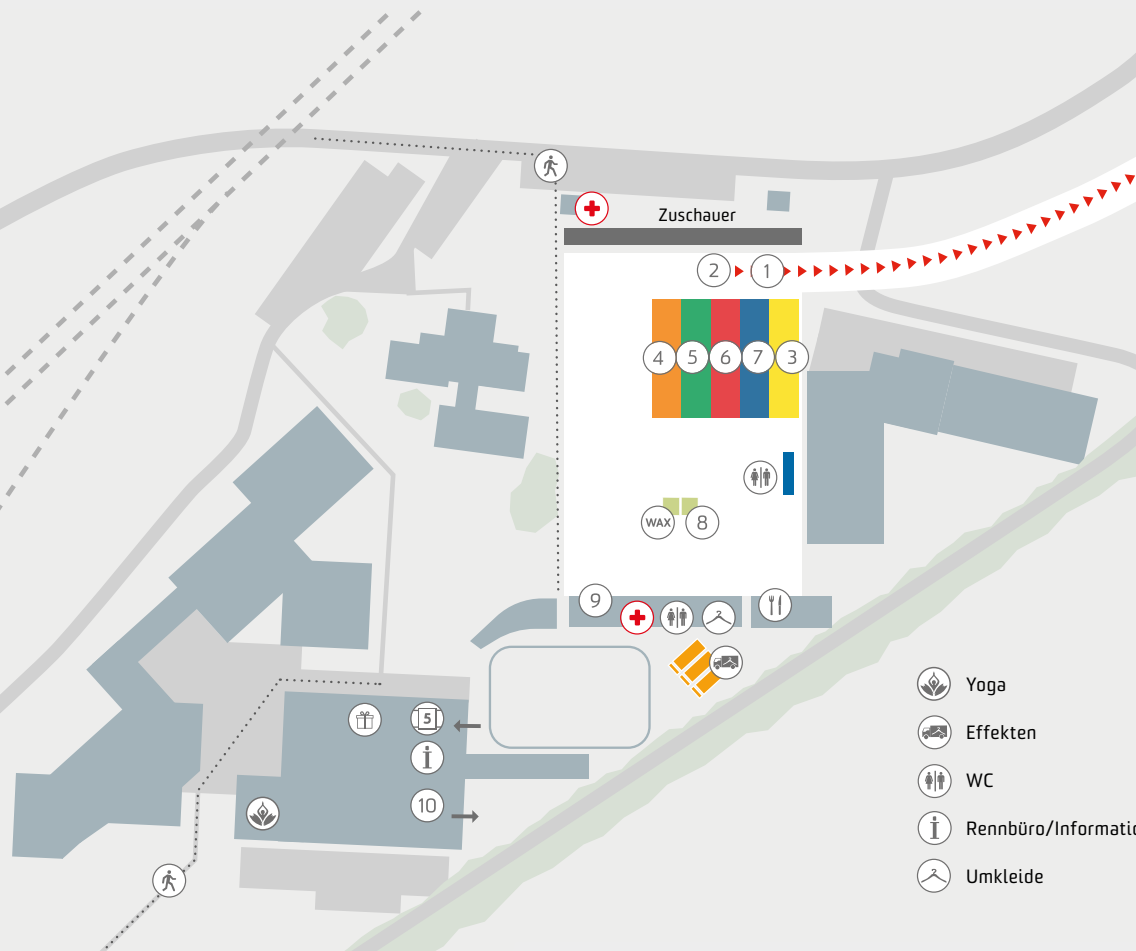

STARTING AREA ENGADIN WOMEN'S RACE

SAMEDAN STARTGELÄNDE ENGADIN FRAUENLAUF

- 1 Persönliche Zeitmessung durch Chip-Auslösung auf der Startlinie
 - 2 Elite: Start um 10.00 Uhr (Bruttozeit)
 - 3 Zugang Elite
 - 4 Elite A: Start ab 10.05 Uhr
 - 5 Hauptklasse A: Start ab 10.10 Uhr
 - 6 Hauptklasse B: Start ab 10.15 Uhr
 - 7 Volksläuferinnen: Start ab 10.20 Uhr
 - 8 Isostar
 - 9 Coop
 - 10 Toko
- Souvenirs
 - Startnummern-Ausgabe
 - Wax-Posten
 - Restaurant
 - Sanität
 - Fussweg
 - Rennbüro/Information
 - Umkleide

- Yoga
- Effekten
- WC
- Rennbüro/Information
- Umkleide