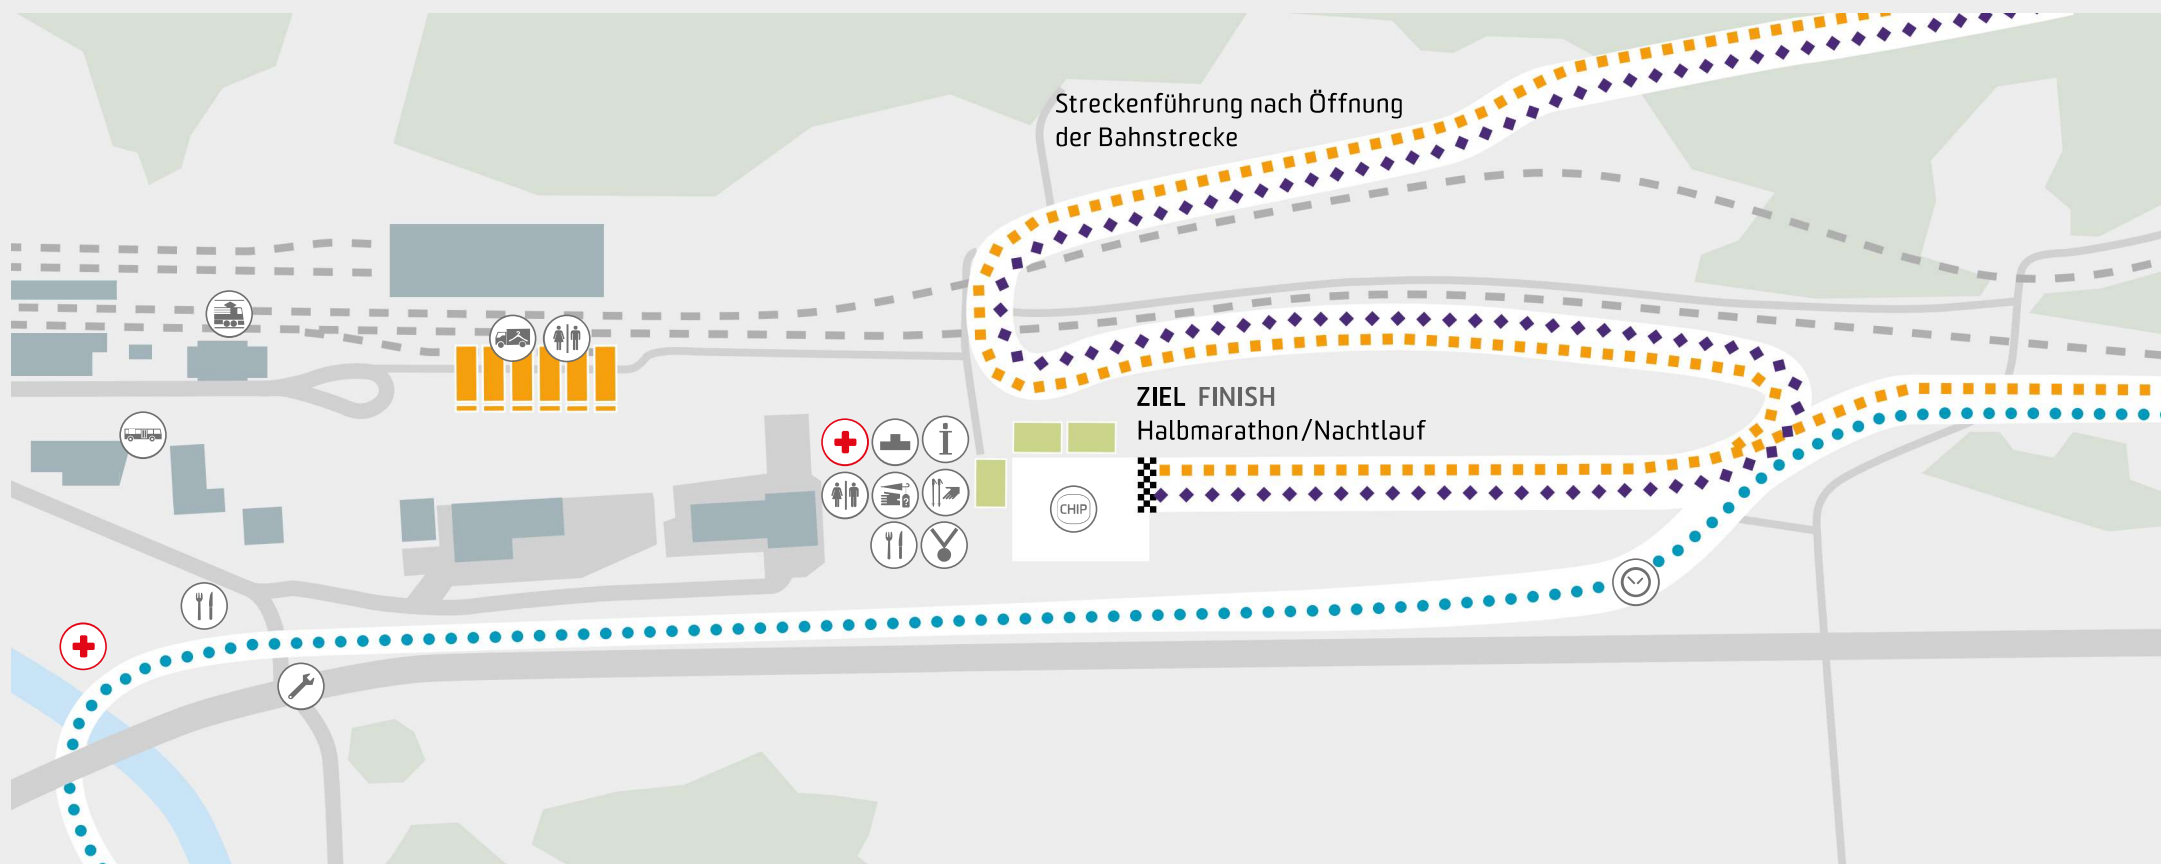

FINISH AREA

PONTRESINA ZIELGELÄNDE

 Rückgabe Zeitmess-Chip

 WC

 Jubiläumsabzeichen,
Medaillengravur

 Effekten Engadin Halbmarathon
(LKW A – G) und Engadin Nachtlauf

 Verpflegungsstände

 Siegerehrung Engadin
Halbmarathon

 Information

 Fundbüro, Worldloppet-Stempel

 Zwischenzeit Engadin Skimarathon

 Reparatur- und Wax-Service

 Bahnhof

 Shuttlebus Ziel S-chanf
Shuttlebus Richtung Sils (Nachtlauf)

 Stock- und Skirückgabe
Engadin Halbmarathon

 Sanität

 Engadin Skimarathon

 Engadin Halbmarathon

 Engadin Nachtlauf

**ENGADIN
SKIMARATHON**

PRESENTED BY **helvetia**